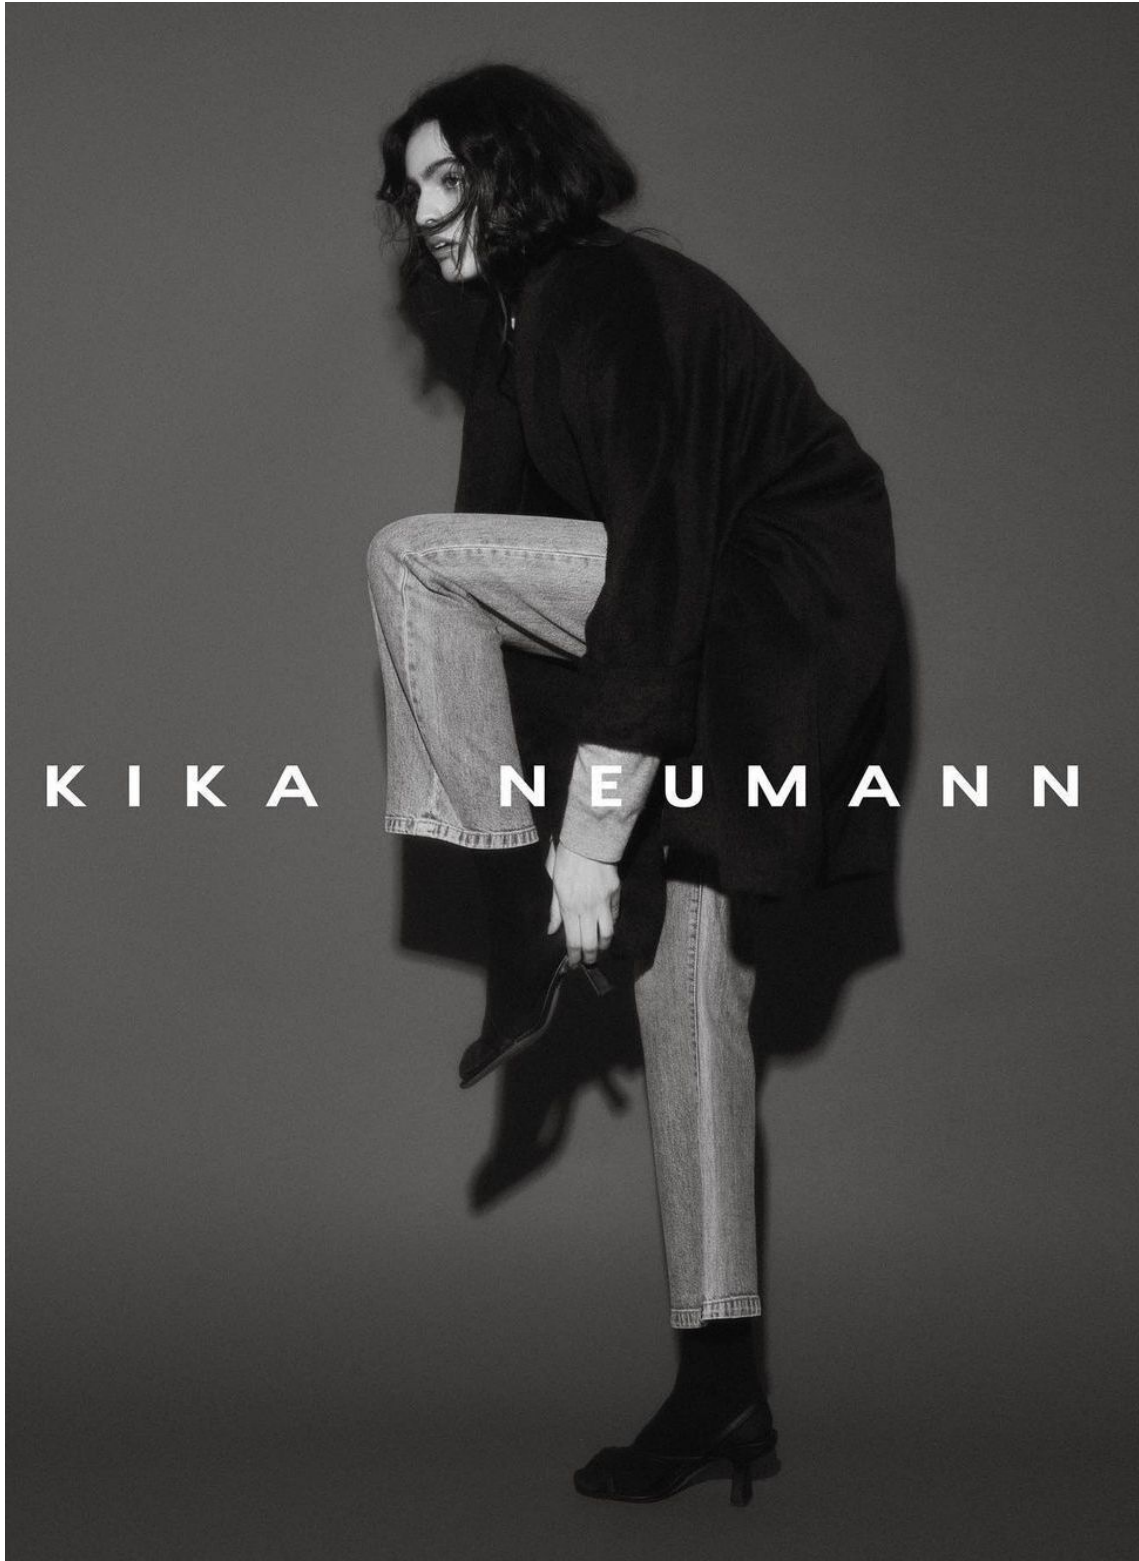

# CAROL MONTEIRO

height 178 cm · bust 81 cm · waist 60 cm · hips 90 cm · dress 36  
shoes size 40 · hair dark brown · eyes brown